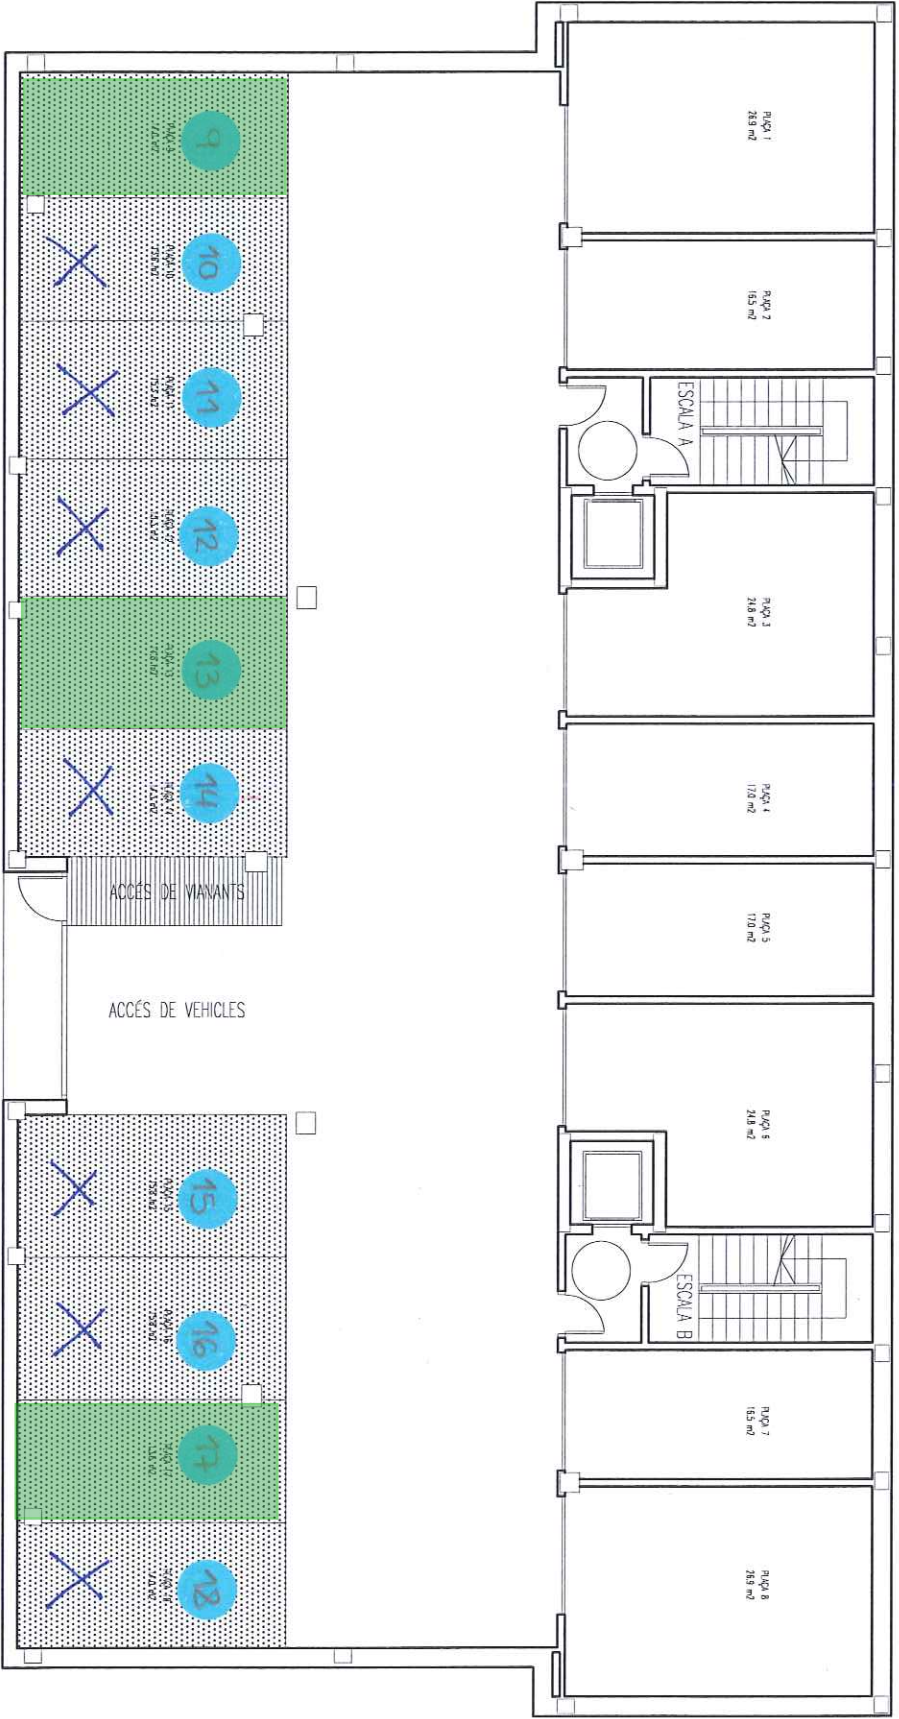

PLAÇA LLUÍS MILLET

LUIS MILLET

SUPERFÍCIES TÀNIA SOTERRANI	
SUPERFÍCIE D'UN PLANTA SOTERRANI	558.1 m ²
SUPERFÍCIE CONSTRUÏDA A UNA SOTERRANI	612.2 m ²

PLACES D'APARCAMENT DE LLOGUER

CARRER DELS SAFARREIGS

LUIS MILLET

BLOC PLURIFAMILIAR D'HABITATGES, LOCALS I GARATGE
 C/ DELS SAFARRES
 PLANTA SOTERRANI DISTRIBUCIÓ

PLANO D'OBRA 28-3-2004
 SMT CIGIT DEL VALES
 E/ 1:100